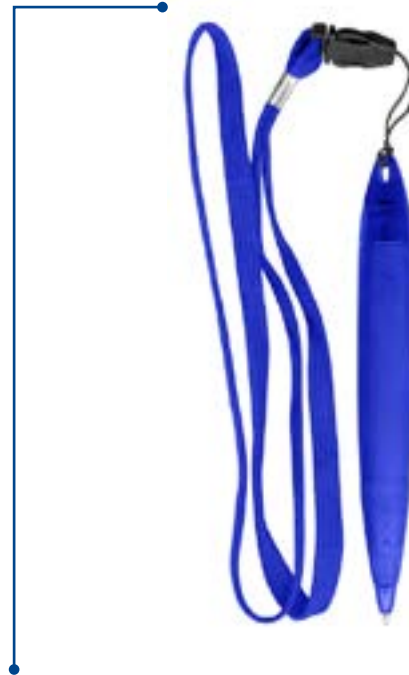

Bolígrafo Gross Lanyard

- •Bolígrafo Funcional "Gross Lanyard"